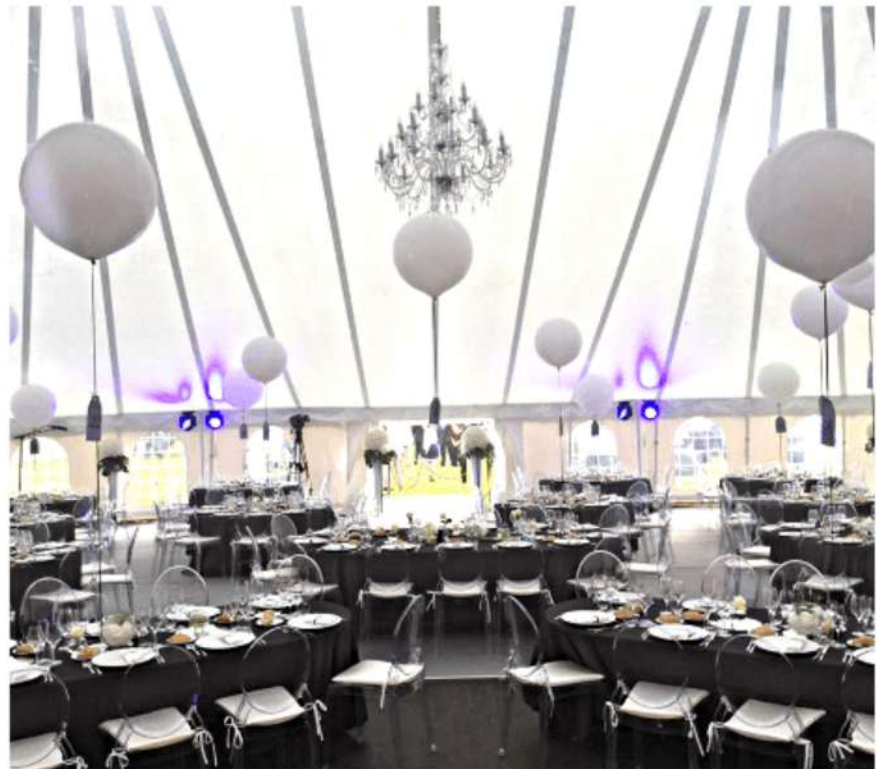

Au delà de 100 personnes, la Pommeraie peut vous recevoir en formule Barnum